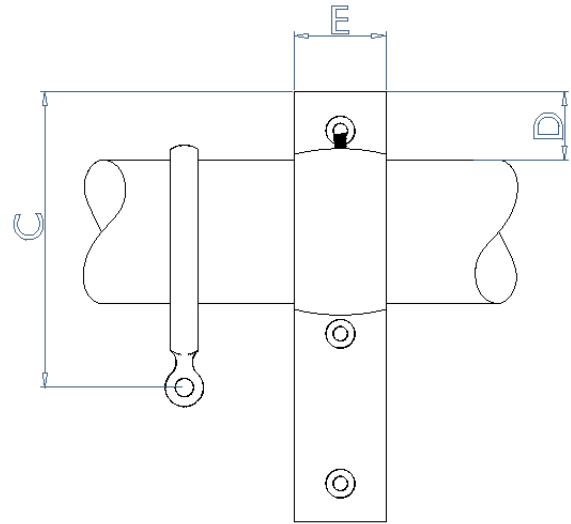

# RING BRACKET

	RING END BRACKET				
POLE DIAMETER	A	B	C	D	E
19mm	45	25	55	13	18
25mm	45	30	55	10	18
32mm	150	50—240	75	20	25
38mm	150	55—240	85	15	25
50mm	150	65—240	90	10	25
63mm	150	75—245	90	0	25
75mm					

	RING CENTRE BRACKET					
POLE DIAMETER	A	B	C	D	F	G
19mm						
25mm	60	50—240	65	17	35	80
32mm	60	50—240	75	15	35	95
38mm	60	55—240	75	10	35	100
50mm	75	65—240	90	10	35	115
63mm	75	75—245	90	0	35	125
75mm						