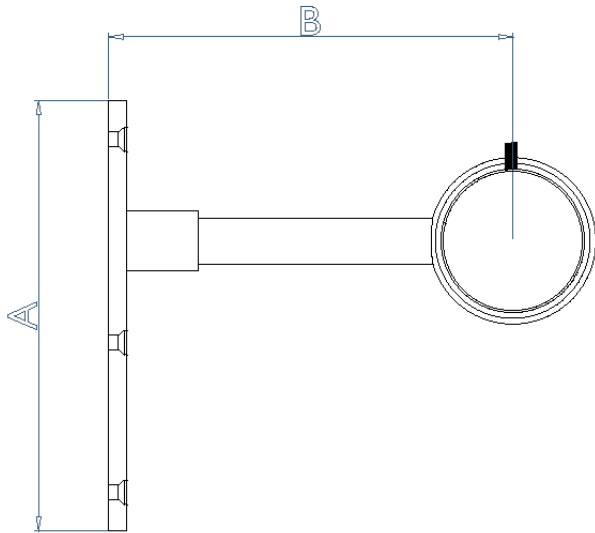

# RING BRACKET

	RING END BRACKET				
POLE DIAMETER	A	B	C	D	E
19mm	45	25	55	13	18
25mm	45	30	55	10	18
32mm	150	50—240	75	20	25
38mm	150	55—240	85	15	25
50mm	150	65—240	90	10	25
63mm	150	75—245	90	0	25
75mm					

	RING CENTRE BRACKET					
POLE DIAMETER	A	B	C	D	F	G
19mm						
25mm	60	50—240	65	17	35	80
32mm	60	50—240	75	15	35	95
38mm	60	55—240	75	10	35	100
50mm	75	65—240	90	10	35	115
63mm	75	75—245	90	0	35	125
75mm						