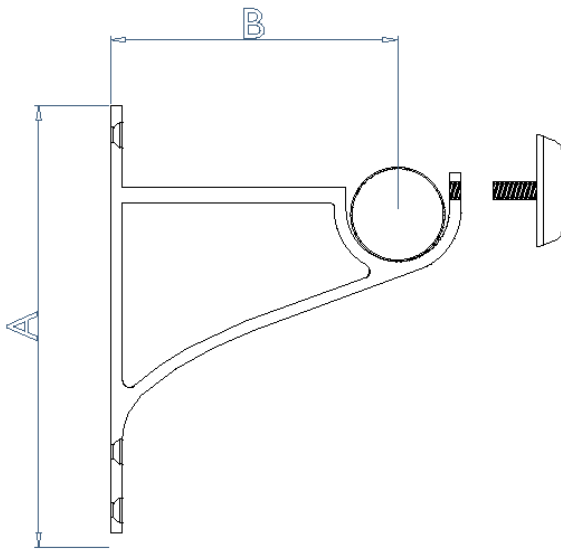

Telephone: 023 9225 2525

Email: sales@tillysinteriors.com

100mm END / CENTRE BRACKET

	END BRACKET 100				
POLE DIAMETER	A	B	C	D	E
19mm					
25mm	120	100	60	15	12
32mm	135	100	80	20	15
38mm	150	100	85	20	15
50mm	170	100	90	10	18
63mm					
75mm					

	CENTRE BRACKET 100				
POLE DIAMETER	A	B	C	D	E
19mm					
25mm	35	100	60	15	60
32mm	35	100	65	10	60
38mm	45	100	75	10	85
50mm	45	100	80	5	85