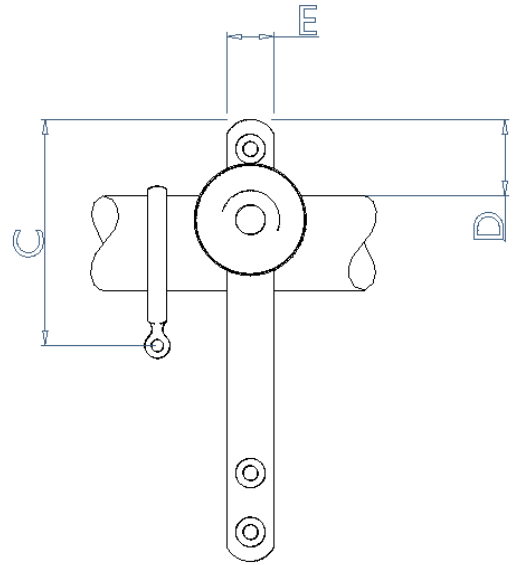

Telephone: 023 9225 2525

Email: sales@tillysinteriors.com

100mm END / CENTRE BRACKET

	END BRACKET 100				
POLE DIAMETER	A	B	C	D	E
19mm					
25mm	120	100	60	15	12
32mm	135	100	80	20	15
38mm	150	100	85	20	15
50mm	170	100	90	10	18
63mm					
75mm					

	CENTRE BRACKET 100				
POLE DIAMETER	A	B	C	D	E
19mm					
25mm	35	100	60	15	60
32mm	35	100	65	10	60
38mm	45	100	75	10	85
50mm	45	100	80	5	85