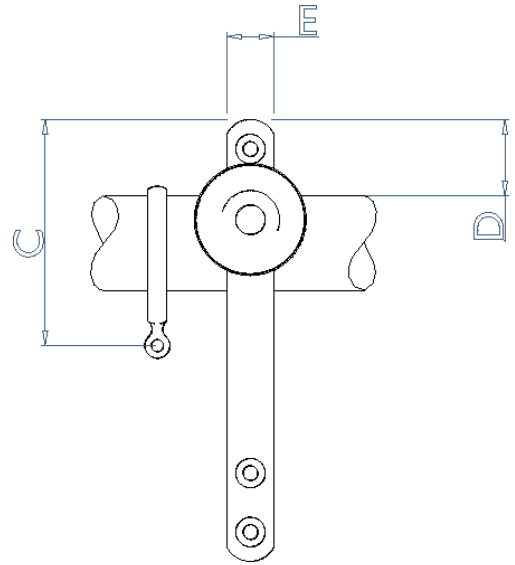

Telephone: 023 9225 2525

Email: sales@tillysinteriors.com

125mm END / CENTRE BRACKET

	END BRACKET 125				
POLE DIAMETER	A	B	C	D	E
19mm					
25mm	120	125	60	15	12
32mm	135	125	80	20	15
38mm	150	125	85	20	15
50mm	170	125	90	10	18
63mm					
75mm					

	CENTRE BRACKET 125				
POLE DIAMETER	A	B	C	D	E
19mm					
25mm	35	125	60	15	60
32mm	35	125	65	10	60
38mm	45	125	75	10	85
50mm	45	125	80	5	85