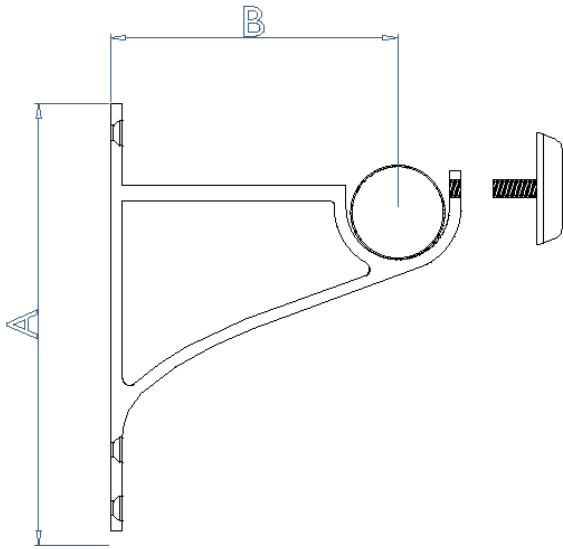

Telephone: 023 9225 2525

Email: sales@tillysinteriors.com

125mm END / CENTRE BRACKET

	END BRACKET 125				
POLE DIAMETER	A	B	C	D	E
19mm					
25mm	120	125	60	15	12
32mm	135	125	80	20	15
38mm	150	125	85	20	15
50mm	170	125	90	10	18
63mm					
75mm					

	CENTRE BRACKET 125				
POLE DIAMETER	A	B	C	D	E
19mm					
25mm	35	125	60	15	60
32mm	35	125	65	10	60
38mm	45	125	75	10	85
50mm	45	125	80	5	85